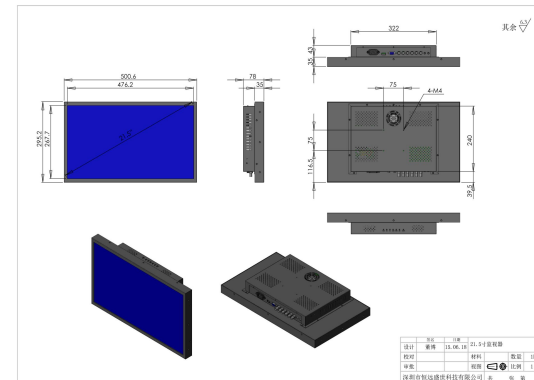

# 21.5寸液晶监视器

## 【东安盛】21.5寸专业液晶监视器技术参数

项目	参数
规格型号	DA-V2218
面板尺寸	21.5"
显示面积	476.2mm(W)×267.7mm(H)
显示模式	16:9
液晶类型	TFT-LED
最大分辨率	1920×1080
显示色彩	16.7M
点距(mm)	0.248(H)×0.248(W)
亮度(lts)	300cd/m <sup>2</sup>
对比度	1000:1
视角(下/上/左/右)	85°/85°/85°/85°
响应时间	8ms
场频	50Hz、60Hz、70Hz
复合视频输入	2 (BNC×2)
Y, Pb, Pr/Y, Cb, Cr输入	1 (BNC×3)
D-15针RGB输入	1
HDMI	1
DV1	可选 (HDMI二选一)
复合视频输出	1(BNC×1)
AV AUDIO IN	1
PC AUDIO IN	1
VGA输入	1 D-Sub
彩色系统	PAL/NTSC/SECAM
兼容的TV输入	480P,576P,720P,1080I
多画面显示	有
3D Combfilter	有
视频降噪	有
OSD显示屏菜单显示	
菜单语言选择	中英文
功率	
电源	AC110V~240V, 50/60Hz
最大功率损耗	≤55W
待机功率损耗	<3W
机身尺寸(宽×高×厚)	500.6mm×295.2mm×78mm

### 主要功能特性:

- \*窄边框设计, 边框宽度1.1cm, 外观更出众, 并适合大型电视墙的应用。
- \*采用防干扰金属外壳, 无辐射, 并提供良好的散热, 应对任何严格的应用环境。
- \*工业级风扇设计标准, 超静音冷却风扇设计, 整机寿命更长;
- \*HDMI输入, 使信号源与屏显实现超真数字RGB传导。呈现完美图像。信号无衰减, 画面更清晰。
- \*全天候24小时应用设计
- \*专为高负荷、全天候显示应用而设计, 支持24小时不间断开机运行。