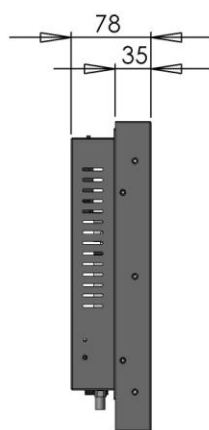

其余 $\nabla^{6.3}$

设计	签名 董博	日期 15.06.18	21.5寸监视器