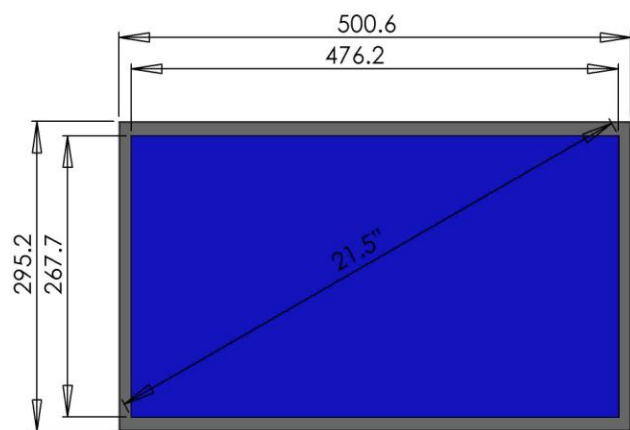

其余 $\nabla^{6.3}$

设计	签名 董博	日期 15.06.18	21.5寸监视器