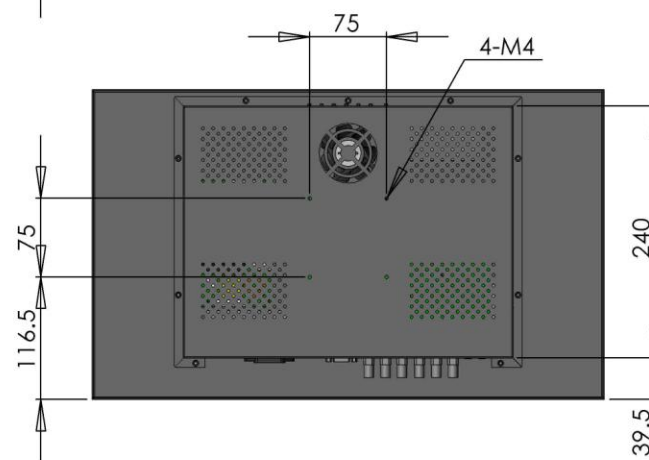

其余 $\nabla^{6.3}$

设计	签名 董博	日期 15.06.18	21.5寸监视器