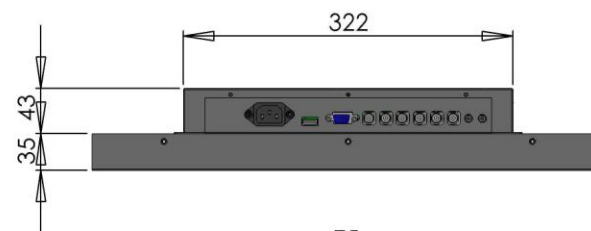

其余 $\nabla^{6.3}$

设计	签名 董博	日期 15.06.18	21.5寸监视器