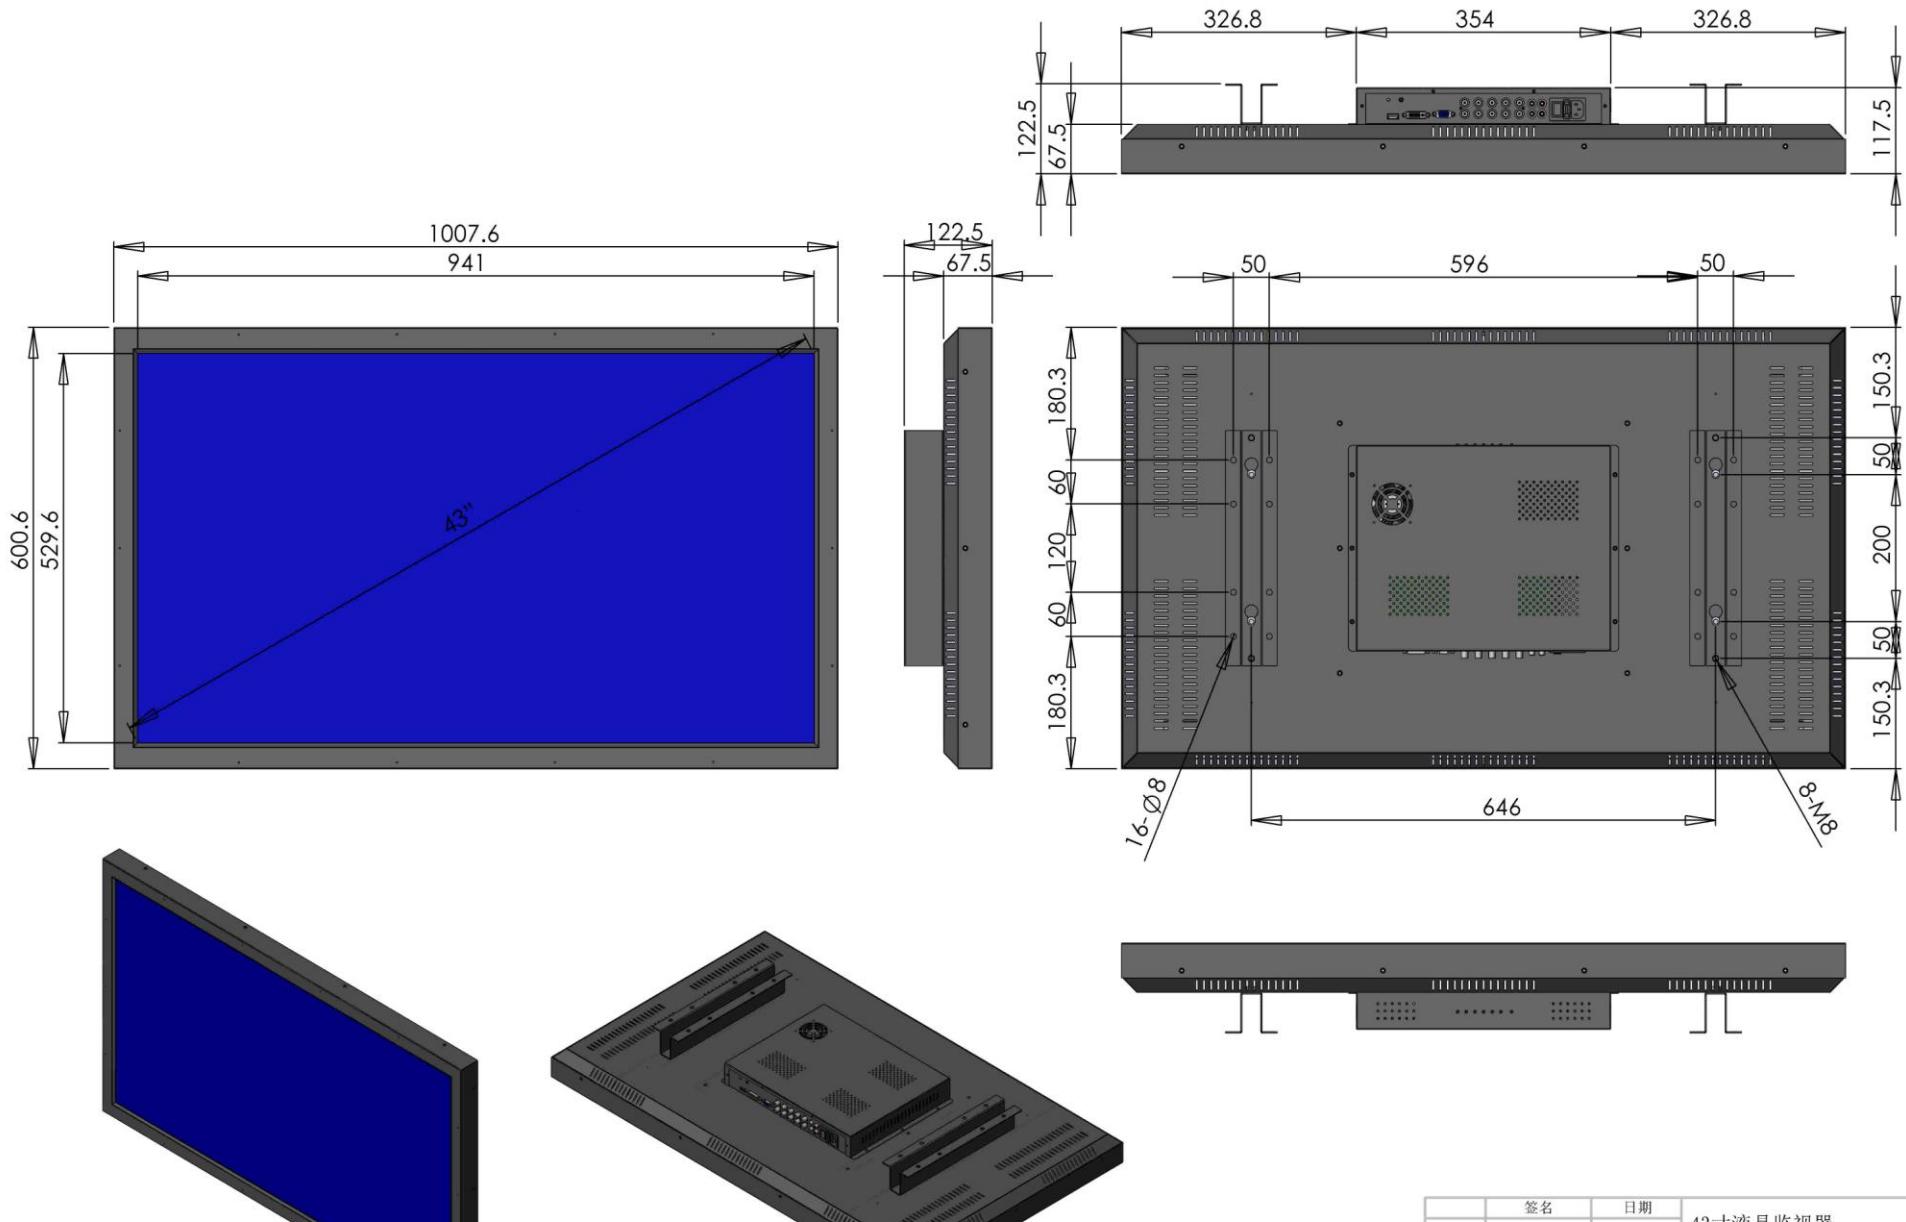

43寸液晶监视器

【东安盛43寸专业液晶监视器技术参数】

项目	参数
规格型号	DA-V4318
面板尺寸	43"
显示面积	943.2mm(W)×531.4mm(H)
显示模式	16:9
液晶类型	TFT-LED
最大分辨率	1920×1080
显示色彩	16.7M
点距(mm)	0.49(H)×0.49(W)
亮度(lts)	350cd/m ²
对比度	1200:1
视角(下左右)	89°/89°/89°/89°
响应时间	5ms
场频	50Hz、60Hz、70Hz
输入和输出	
复合视频输入	5 (BNC×5)
Y, Pb, Pr/Y, Cb, Cr输入	1 (BNC×3)
D-15针RGB输入	1
HDMI	1
DV1	1
复合视频输出	2 (BNC×2)
PC AUDIO IN	1
AV AUDIO IN	1
彩色系统	PAL/NTSC/SECAM
兼容的TV输入	480P,576P,720P,1080I,1080P
多画面显示	有
3D Combfilter	有
视频降噪	有
OSD显示屏菜单显示	
菜单语言	中英文
功率	
电源	AC100V~240V, 50/60Hz
最大功率损耗	≤220W

主要功能特性:

全高清液晶显示器 1920×1080

采用全高清分辨率, 卓越锐丽的画面, 带给您超凡的视觉享受。

采用防干扰金属外壳, 无辐射, 并提供良好的散热, 应对任何严格的应用环境。

HDMI输入, 使信号源与屏显实现超真数字RGB传导。呈现完美图

最新防尘, 防水, 防爆, 防眩光设计, 适应各种场合及恶劣环境;

使用美国专业级别的芯片, 出色的图像处理能力, 完美的细节表现能力6ms高速响应时间, 在看高速运

178度极限宽广视角, 16:9黄金显示比例; 金属外壳一体化设计, 优良的防护等级和电磁屏蔽性能;

待机功率损耗	<3W
机身尺寸(长×高)×厚	1007.6mm×600.6mm×122.5mm

8力小时;丰富的信号输入/出接口,支持多种类的信号输入/出;开放式安装接口,方便,快捷。

签名 日期 49-1-2010 日 08:00

设计	董博	16.01.07	45° 散射皿视图		
校对			材料	数量	1PCS
审批			视图		比例 1:7
深圳市恒远盛世科技有限公司			共	张	第 张