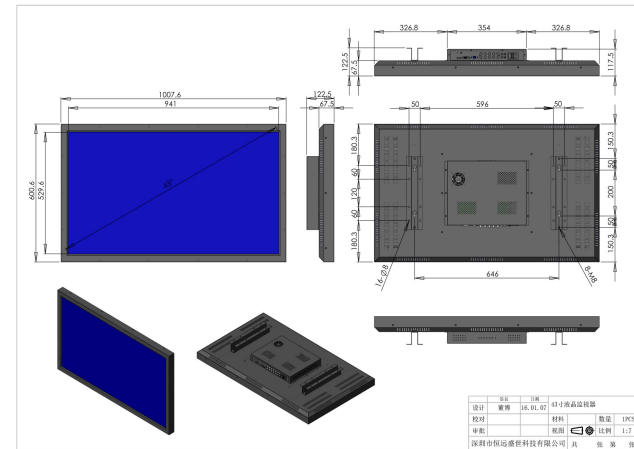

43寸液晶监视器

【东安盛43寸专业液晶监视器技术参数】

项目	参数
规格型号	DA-V4318
面板尺寸	43"
显示面积	943.2mm(W)×531.4mm(H)
显示模式	16:9
液晶类型	TFT-LED
最大分辨率	1920×1080
显示色彩	16.7M
点距(mm)	0.49(H)×0.49(W)
亮度(lts)	350cd/m ²
对比度	1200:1
视角(下左右)	89°/89°/89°/89°
响应时间	5ms
场频	50Hz、60Hz、70Hz
输入和输出	
复合视频输入	5 (BNC×5)
Y, Pb, Pr/Y, Cb, Cr输入	1 (BNC×3)
D-15针RGB输入	1
HDMI	1
DV1	1
复合视频输出	2 (BNC×2)
PC AUDIO IN	1
AV AUDIO IN	1
彩色系统	PAL/NTSC/SECAM
兼容的TV输入	480P,576P,720P,1080I,1080P
多画面显示	有
3D Combfilter	有
视频降噪	有
OSD显示屏菜单显示	
菜单语言	中英文
功率	
电源	AC100V~240V, 50/60Hz
最大功率损耗	≤220W

主要功能特性:

全高清液晶显示器 1920×1080

采用全高清分辨率, 卓越锐丽的画面, 带给您超凡的视觉享受。

采用防干扰金属外壳, 无辐射, 并提供良好的散热, 应对任何严格的应用环境。

HDMI输入, 使信号源与屏显实现超真数字RGB传导。呈现完美图

最新防尘, 防水, 防爆, 防眩光设计, 适应各种场合及恶劣环境;

使用美国专业级别的芯片, 出色的图像处理能力, 完美的细节表现能力6ms高速响应时间, 在看高速运

178度极限宽广视角, 16:9黄金显示比例; 金属外壳一体化设计, 优良的防护等级和电磁屏蔽性能;

待机功率损耗	<3W
机身尺寸(长×高)×厚	1007.6mm×600.6mm×122.5mm

8力小时;丰富的信号输入/出接口,支持多种类的信号输入/出;开放式安装接口,方便,快捷。

签名 日期 49-1-2010 日 08:00

设计	董博	16.01.07	45° 散射皿视图		
校对			材料	数量	1PCS
审批			视图		比例 1:7
深圳市恒远盛世科技有限公司			共	张	第 张