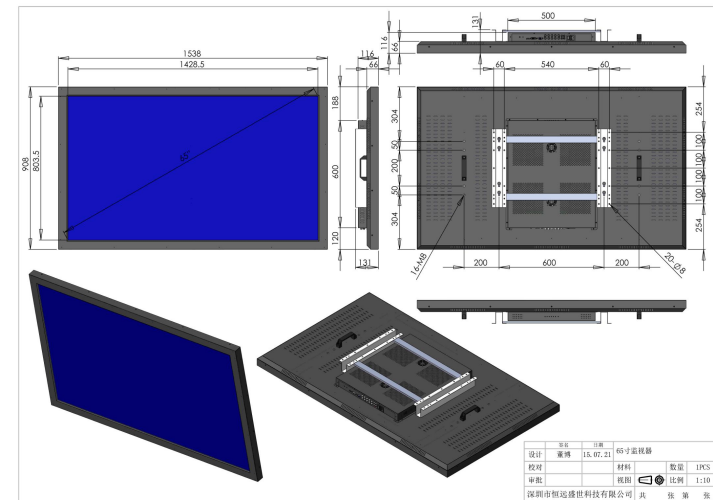

65寸液晶监视器

【东安盛65寸专业液晶监视器技术参数】

项目	参数
规格型号	DA-V6518
面板尺寸	65"
显示面积	1429mm×806mm
显示模式	16:9
液晶类型	TFT-LED
最大分辨率	1920×1080
显示色彩	16.7M
点距(mm)	0.744×0.744
亮度(lts)	350cd/m ²
对比度	5000:1
可视角度	178°
响应时间	6ms
场频	60Hz
输入和输出	
复合视频输入	5 (BNC×5)
Y, Pb, Pr/Y, Cb, Cr输入	1 (BNC×3)
D-15针RGB输入 (VGA)	1
RGB输入	1
HDMI	1
DV1	1
复合视频输出	2 (BNC×2)
PC AUDIO IN	1
AV AUDIO IN	1
彩色系统	PAL/NTSC/SECAM
兼容的TV输入	480P,576P,720P,1080I, 1080P
多画面显示	有
3D Combfilter	有
视频降噪	有
OSD显示屏菜单显示	
菜单语言	中英文
功率	
电源	AC110V~240V, 50/60Hz
最大功率损耗	≤380W

主要功能特性:

全高清液晶显示器 1920×1080

采用全高清分辨率, 卓越锐丽的画面, 带给您超凡的视觉享受。

采用防干扰金属外壳, 无辐射, 并提供良好的散热, 应对任何严格的应用环境。

HDMI输入, 使信号源与屏显实现超真数字RGB传导。呈现完美图

最新防尘, 防水, 防爆, 防眩光设计, 适应各种场合及恶劣环境;

使用美国专业级别的芯片, 出色的图像处理能力, 完美的细节表现能力6ms高速响应时间, 在看高速运

待机功率损耗	≤ 5W	178度极限宽/ 视用, 16: 9黄金显示比例; 金属外壳一体化设计, 优良的防护等级和电磁屏蔽性能; 8万小时; 丰富的信号输入/出口, 支持多种类的信号输入/出; 开放式安装接口, 方便, 快捷。
机身尺寸(宽×高×厚)	1538mmX908mmX131mm	

	签名	日期	65寸监视器		
设计	董博	15.07.21			
校对			材料	数量	1PCS
审批			视图 	比例	1:10
深圳市恒远盛世科技有限公司			共	张	第 张