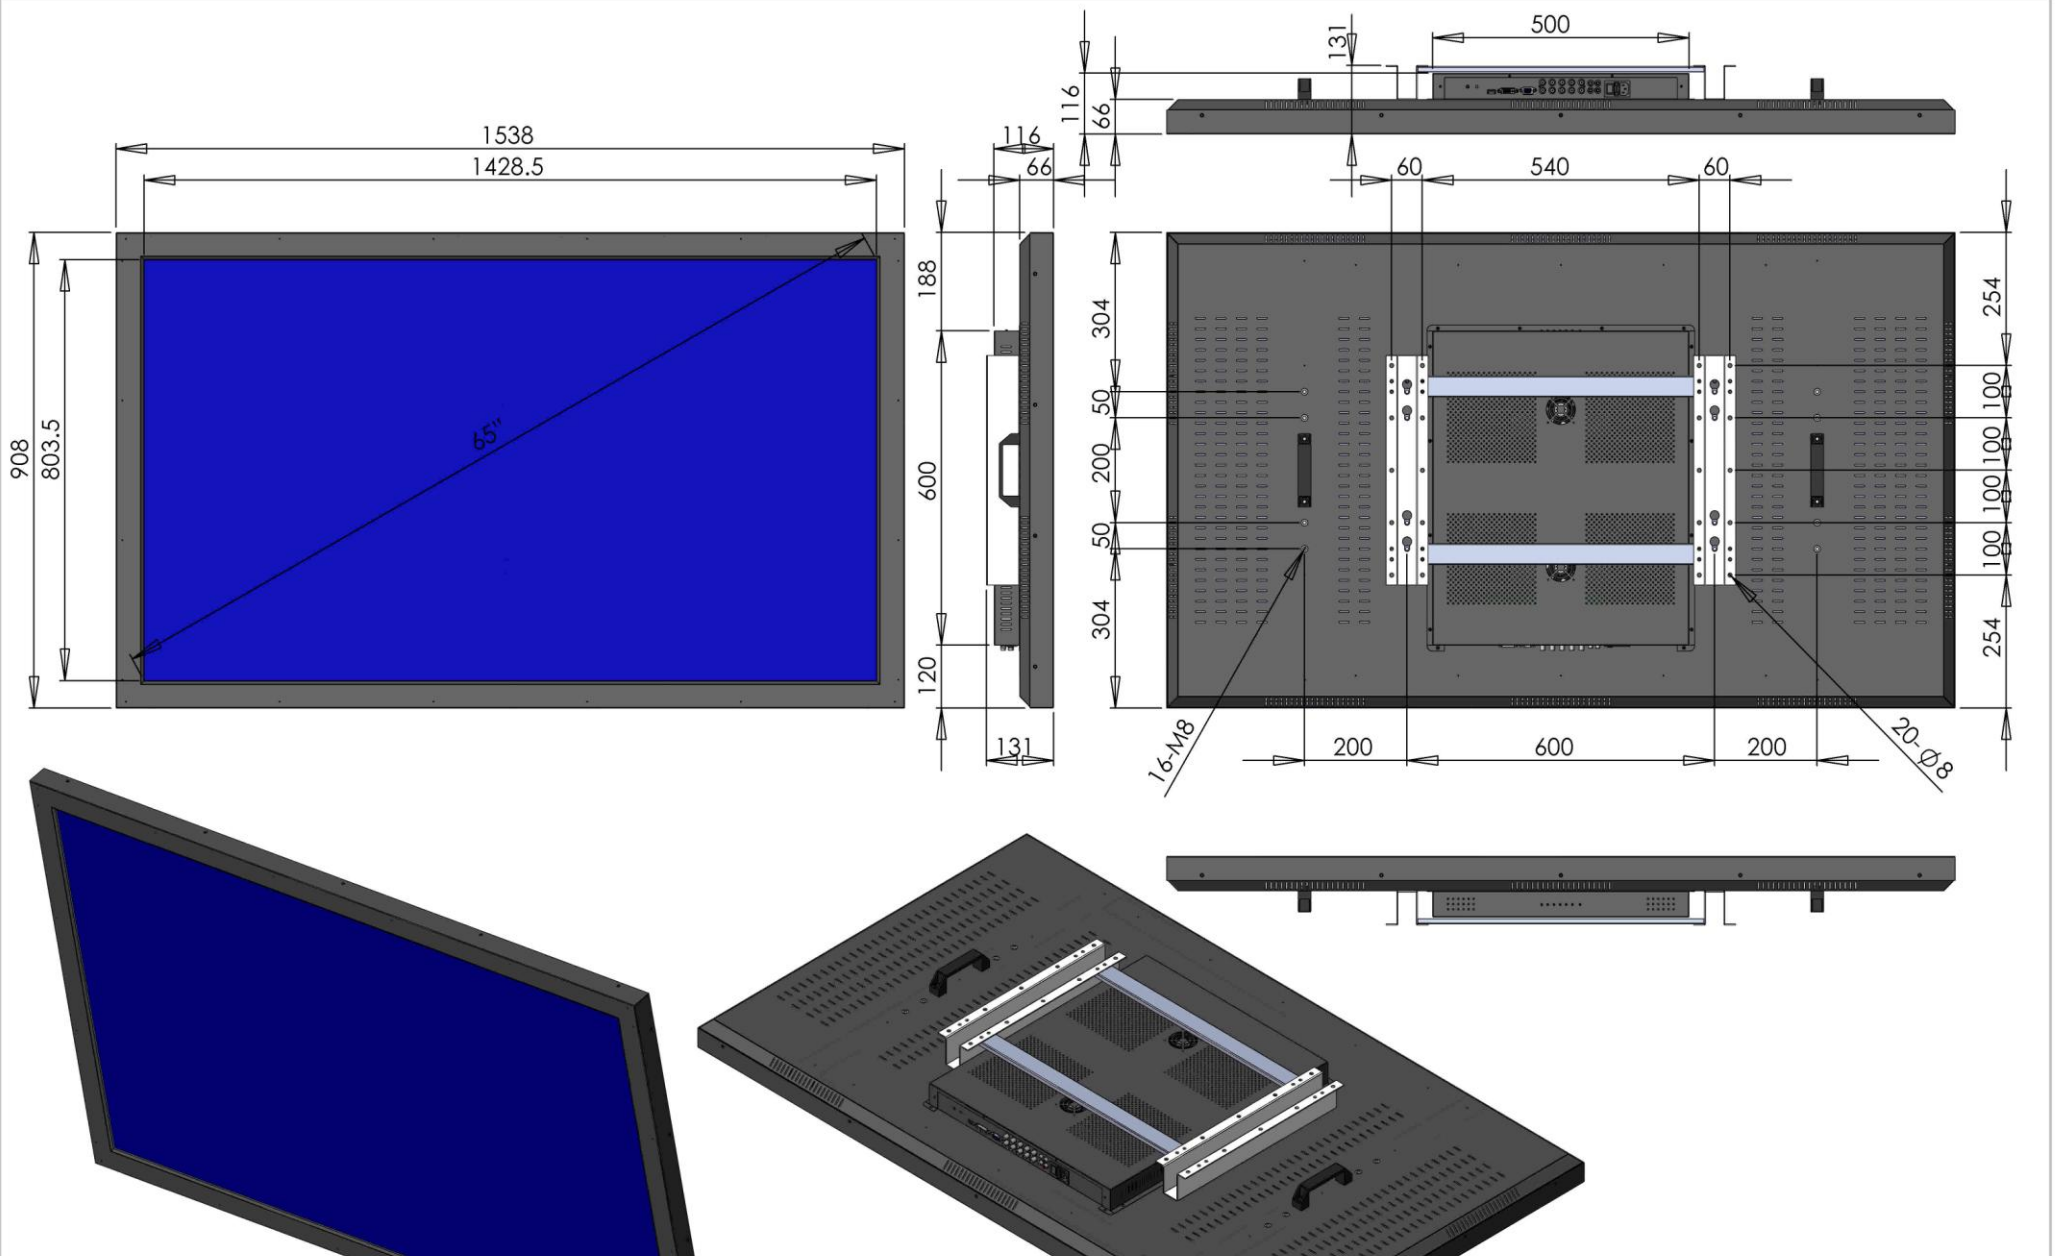

65寸液晶监视器

【东安盛65寸专业液晶监视器技术参数】

项目	参数
规格型号	DA-V6518
面板尺寸	65"
显示面积	1429mm×806mm
显示模式	16:9
液晶类型	TFT-LED
最大分辨率	1920×1080
显示色彩	16.7M
点距(mm)	0.744×0.744
亮度(lts)	350cd/m ²
对比度	5000:1
可视角度	178°
响应时间	6ms
场频	60Hz
输入和输出	
复合视频输入	5 (BNC×5)
Y, Pb, Pr/Y, Cb, Cr输入	1 (BNC×3)
D-15针RGB输入 (VGA)	1
RGB输入	1
HDMI	1
DV1	1
复合视频输出	2 (BNC×2)
PC AUDIO IN	1
AV AUDIO IN	1
彩色系统	PAL/NTSC/SECAM
兼容的TV输入	480P,576P,720P,1080I, 1080P
多画面显示	有
3D Combfilter	有
视频降噪	有
OSD显示屏菜单显示	
菜单语言	中英文
功率	
电源	AC110V~240V, 50/60Hz
最大功率损耗	≤380W

主要功能特性:

全高清液晶显示器 1920×1080

采用全高清分辨率, 卓越锐丽的画面, 带给您超凡的视觉享受。

采用防干扰金属外壳, 无辐射, 并提供良好的散热, 应对任何严格的应用环境。

HDMI输入, 使信号源与屏显实现超真数字RGB传导。呈现完美图

最新防尘, 防水, 防爆, 防眩光设计, 适应各种场合及恶劣环境;

使用美国专业级别的芯片, 出色的图像处理能力, 完美的细节表现能力6ms高速响应时间, 在看高速运

待机功率损耗	≤ 5W	178度极限宽/ 视用, 16: 9黄金显示比例; 金属外壳一体化设计, 优良的防护等级和电磁屏蔽性能; 8万小时; 丰富的信号输入/出口, 支持多种类的信号输入/出; 开放式安装接口, 方便, 快捷。
机身尺寸(宽×高×厚)	1538mmX908mmX131mm	

	签名	日期	65寸监视器		
设计	董博	15.07.21			
校对			材料	数量	1PCS
审批			视图 	比例	1:10
深圳市恒远盛世科技有限公司			共	张	第 张